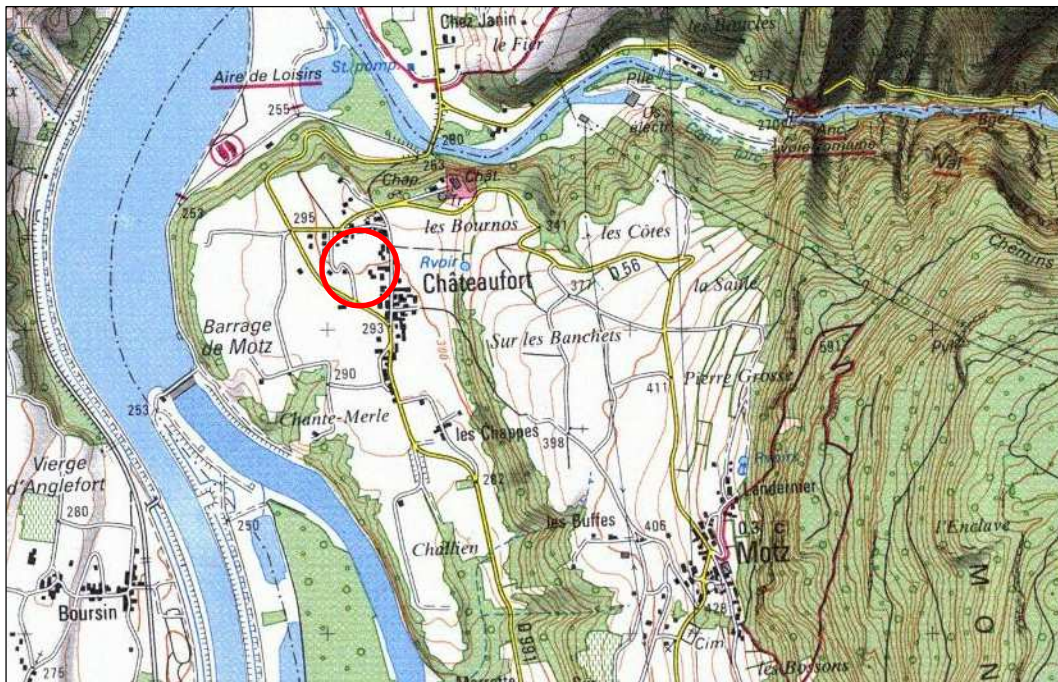

Département de la Savoie  
**COMMUNE DE MOTZ**

Lieu-dit "Châteaufort"  
 Section A n(s)° 368, 1213, 1248

**Lotissement "La Prairie de Motz"**

**PLANS DE SITUATION**

Plan de situation - Echelle : 1/25000

Fichier : PA1.pdf

N° de dossier	Suivi par	Plan n°	Réf.	Echelle	Modifications	Date
18.10.254	A.Z.	1	PA1	-	Réalisation plan	28/11/2018
 Rattachement (Méthode GPS) Planimétrique : Système RGF93, Projection L93 CC45 Altimétrique : Système NGF-IGN69 (Grille RAF09)						

Extrait cadastral (échelle 1/1500) :